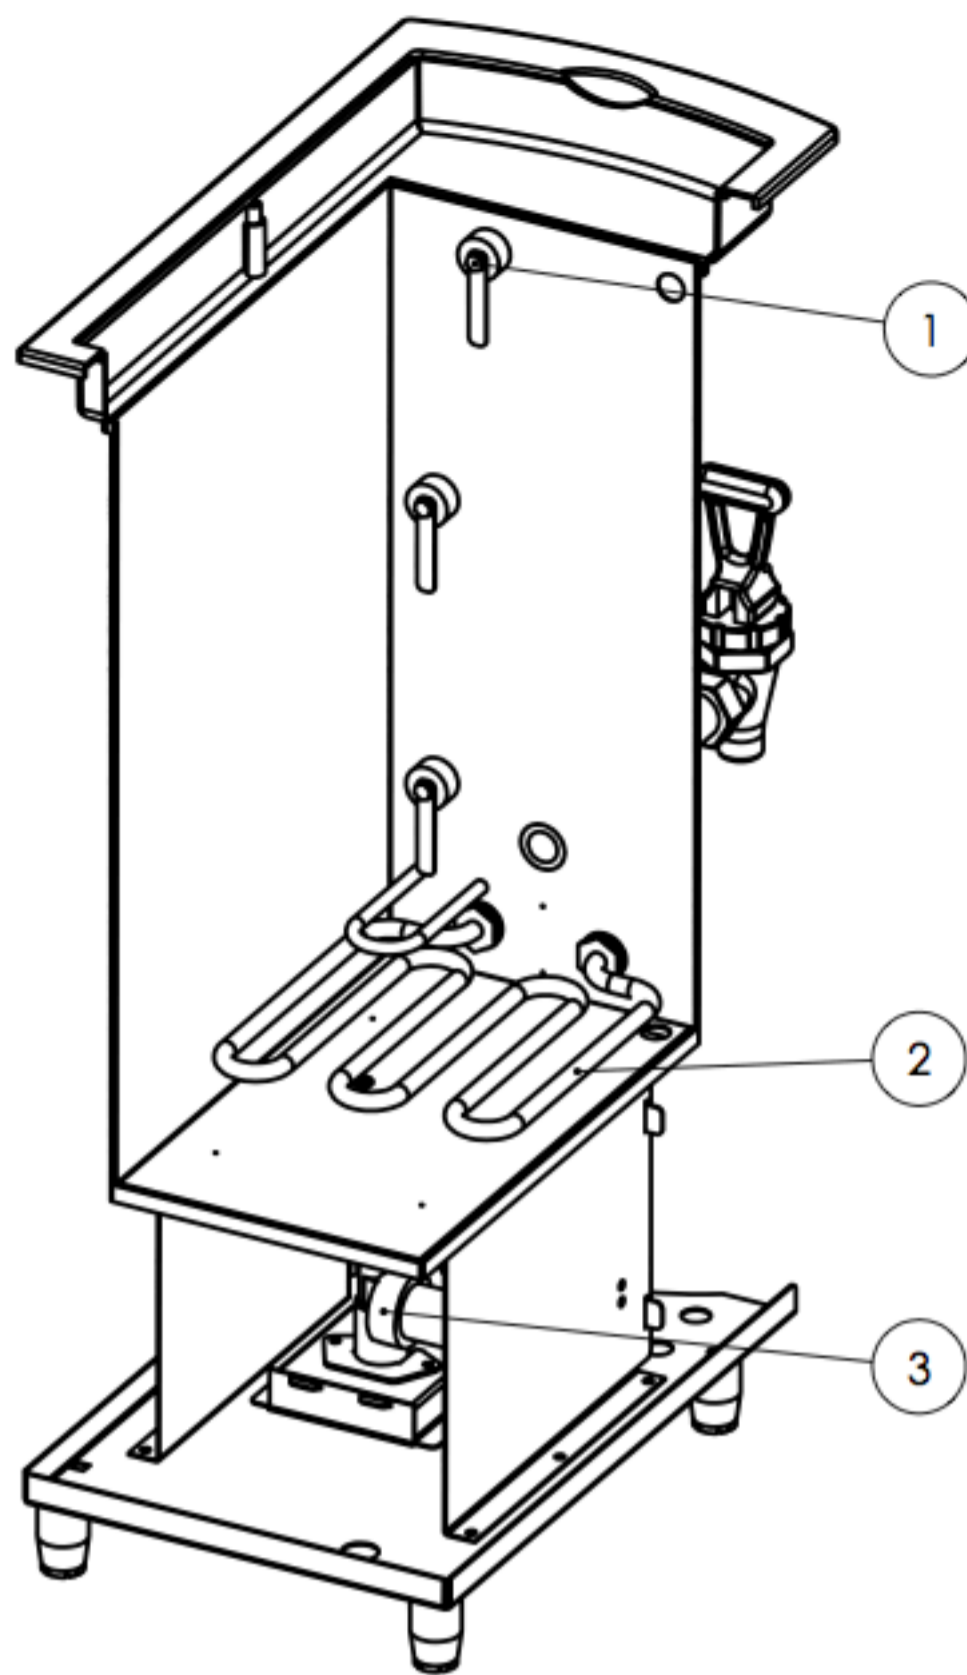

Ecoboiler T10

ITEM NO.	PART NUMBER	DESCRIPTION	
1	2300386	LID OUTER S/S ECOBOILER	<input type="checkbox"/> Add to cart
2	1700067	INSULATION LID ECOBOILER	<input type="checkbox"/> Add to cart
3	1401279	NUT M6 S/S WING	<input type="checkbox"/> Add to cart
4	2300384	INNER LID ECOBOILER	<input type="checkbox"/> Add to cart
5	1800720	KNOB LID BLACK 15mm	<input type="checkbox"/> Add to cart
6	1800306	GASKET INNER ECOBOILER	<input type="checkbox"/> Add to cart
7	1800307	GASKET OUTER ECOBOILER	<input type="checkbox"/> Add to cart
8	1801426	FASCIA FRONT S/S TOP ECOBOILER 10L	<input type="checkbox"/> Add to cart
9	1801427	FASCIA PLASTIC MIDDLE ECOBOILER	<input type="checkbox"/> Add to cart
			<input type="checkbox"/> Add to cart

ITEM NO.	PART NUMBER	DESCRIPTION	
1	2301463	PROBE COMPLETE ASSEMBLY 40mm	<input type="checkbox"/> Add to cart
2	1500985	ELEMENT 2.8kW 230V	<input type="checkbox"/> Add to cart
3	1502190	VALVE INLET SOLENOID 240V 3/4"	<input type="checkbox"/> Add to cart
4	1800690	WATER INLET HOSE WHITE	<input type="checkbox"/> Add to cart

ITEM NO.	PART NUMBER	DESCRIPTION	
1	2100155	TAP HANDLE ASSEMBLY	<input type="checkbox"/> Add to cart

2

1401170

NUT CP 3/4" BSP CHROMED

1

Add to cart

3

1400550