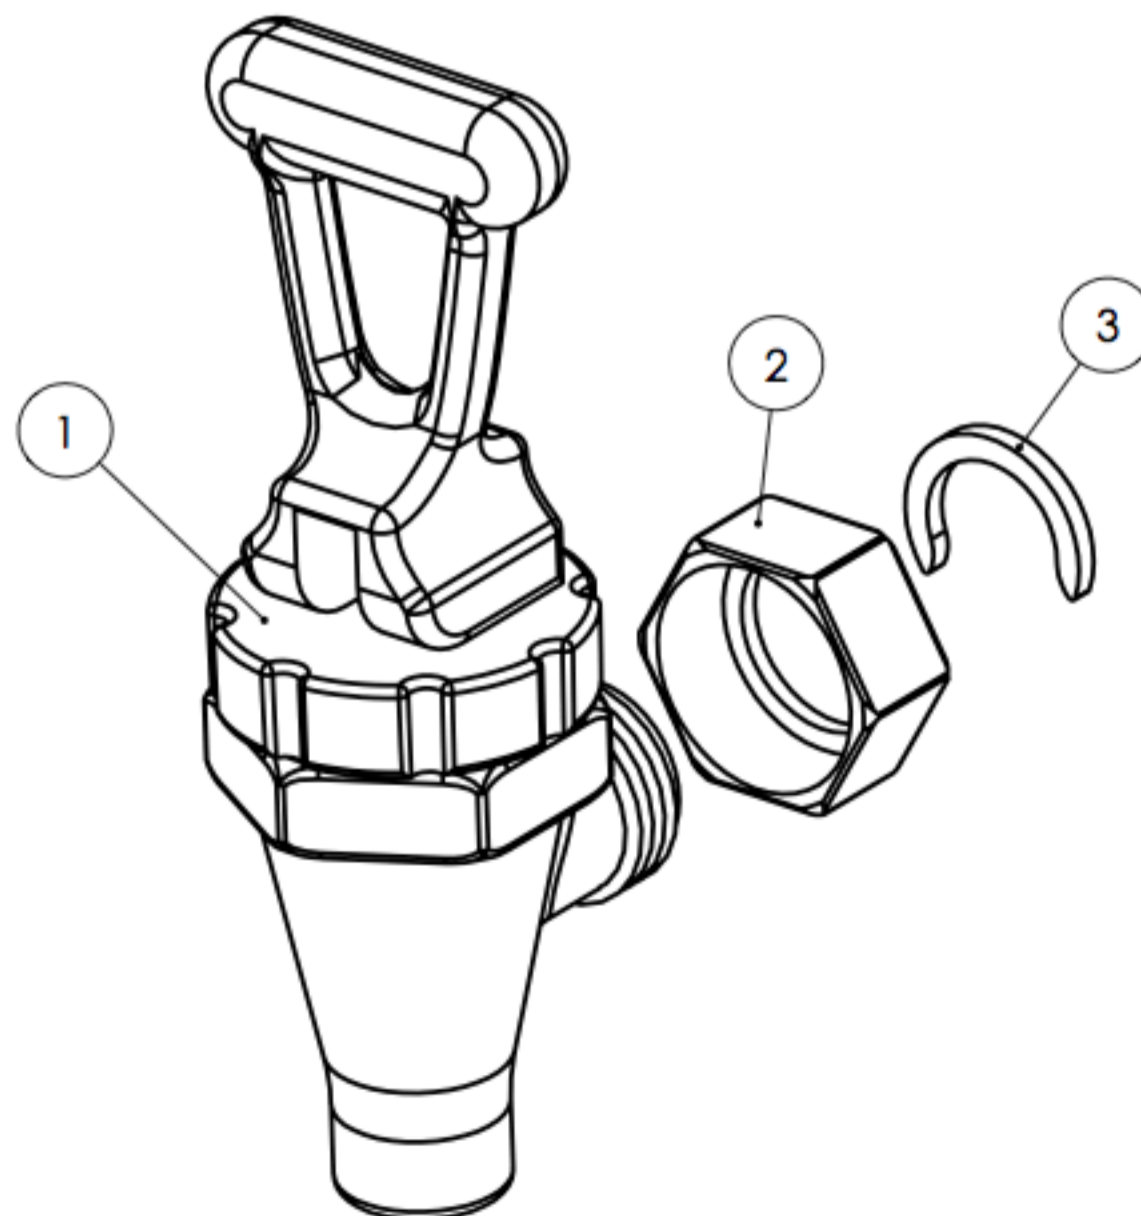

Ecoboiler T10

ITEM NO.	PART NUMBER	DESCRIPTION	
1	2300386	LID OUTER S/S ECOBOILER	<input type="checkbox"/> Add to cart
2	1700067	INSULATION LID ECOBOILER	<input type="checkbox"/> Add to cart
3	1401279	NUT M6 S/S WING	<input type="checkbox"/> Add to cart
4	2300384	INNER LID ECOBOILER	<input type="checkbox"/> Add to cart
5	1800720	KNOB LID BLACK 15mm	<input type="checkbox"/> Add to cart
6	1800306	GASKET INNER ECOBOILER	<input type="checkbox"/> Add to cart
7	1800307	GASKET OUTER ECOBOILER	<input type="checkbox"/> Add to cart
8	1801426	FASCIA FRONT S/S TOP ECOBOILER 10L	<input type="checkbox"/> Add to cart
9	1801427	FASCIA PLASTIC MIDDLE ECOBOILER	<input type="checkbox"/> Add to cart
			<input type="checkbox"/> Add to cart

ITEM NO.	PART NUMBER	DESCRIPTION	
1	2301463	PROBE COMPLETE ASSEMBLY 40mm	<input type="checkbox"/> Add to cart
2	1500985	ELEMENT 2.8kW 230V	<input type="checkbox"/> Add to cart
3	1502190	VALVE INLET SOLENOID 240V 3/4"	<input type="checkbox"/> Add to cart
4	1800690	WATER INLET HOSE WHITE	<input type="checkbox"/> Add to cart

ITEM NO.	PART NUMBER	DESCRIPTION	
1	2100155	TAP HANDLE ASSEMBLY	<input type="checkbox"/> Add to cart

2

1401170

NUT CP 3/4" BSP CHROMED

1

Add to cart

3

1400550