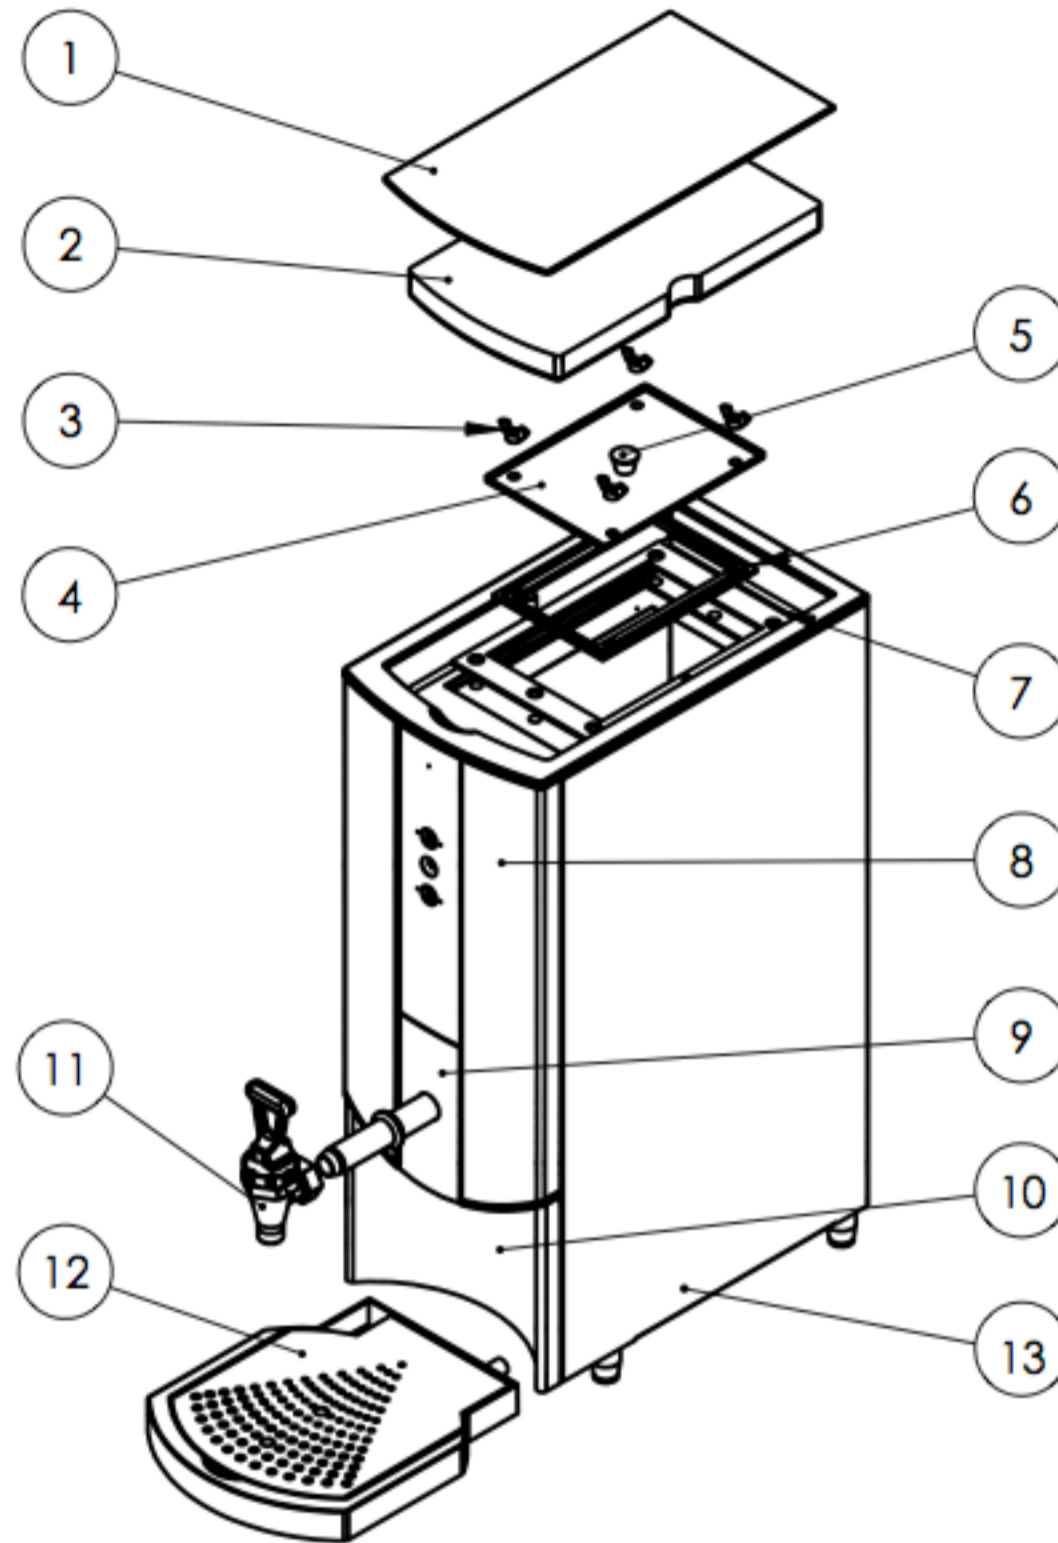

Ecoboiler T10

ITEM NO.	PART NUMBER	DESCRIPTION	
1	2300386	LID OUTER S/S ECOBOILER	<input type="checkbox"/> Add to cart
2	1700067	INSULATION LID ECOBOILER	<input type="checkbox"/> Add to cart
3	1401279	NUT M6 S/S WING	<input type="checkbox"/> Add to cart
4	2300384	INNER LID ECOBOILER	<input type="checkbox"/> Add to cart
5	1800720	KNOB LID BLACK 15mm	<input type="checkbox"/> Add to cart
6	1800306	GASKET INNER ECOBOILER	<input type="checkbox"/> Add to cart
7	1800307	GASKET OUTER ECOBOILER	<input type="checkbox"/> Add to cart
8	1801426	FASCIA FRONT S/S TOP ECOBOILER 10L	<input type="checkbox"/> Add to cart
9	1801427	FASCIA PLASTIC MIDDLE ECOBOILER	<input type="checkbox"/> Add to cart
			<input type="checkbox"/> Add to cart

ITEM NO.	PART NUMBER	DESCRIPTION	
1	2301463	PROBE COMPLETE ASSEMBLY 40mm	<input type="checkbox"/> Add to cart
2	1500985	ELEMENT 2.8kW 230V	<input type="checkbox"/> Add to cart
3	1502190	VALVE INLET SOLENOID 240V 3/4"	<input type="checkbox"/> Add to cart
4	1800690	WATER INLET HOSE WHITE	<input type="checkbox"/> Add to cart

ITEM NO.	PART NUMBER	DESCRIPTION	
1	2100155	TAP HANDLE ASSEMBLY	<input type="checkbox"/> Add to cart

2

1401170

NUT CP 3/4" BSP CHROMED

1

Add to cart

3

1400550